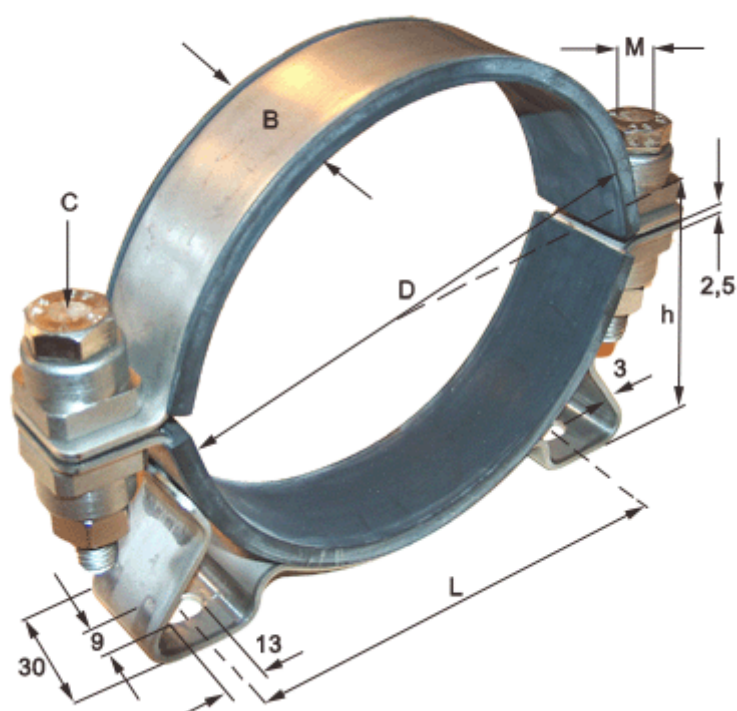

Varenummer: 021816025163
Beskrivelse: Norma holdebånd med konsol og gummi
SPGU 6025. 163/30 SK

Mål

Bredde B	= 30
C (Skruetype)	= SK skrue med sekskanthoved
Diameter D	= 163
h	= 90
L	= 148